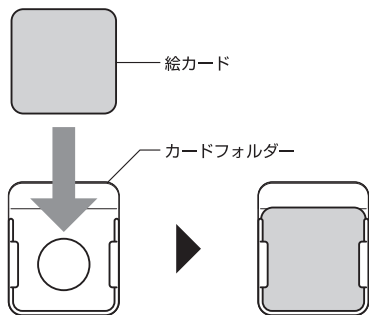

使用上のお願い

- 暖房機の上やそばには、ユニットボードを設置しないでください。
変色や変形の原因になります。
- 湿気が多い場所には、ユニットボードを設置しないでください。
カビ生えや変色の原因になります。
- 絵カードは、カードフォルダーに入れて使用してください。
絵カードは紙なので、早く消耗してしまいます。

コバリテ 視覚支援スタートキット (バリュー) KOBARITE-FK3-01 取扱説明書

1. ユニットボードの連結

利用場面に合わせて、様々な連結ができます。
(モデルによっては、追加でユニットボードをお買い求めください。)

※連結位置が2mm程度、ズれる場合がありますが、不良品ではありません。

2. ユニットボードの設置

- △ 注意 ログが右下になるように配置すること。
- △ 注意 全てのユニットボードを壁等に固定すること。
- △ 注意 プッシュピンを使うときは、4カ所以上を固定すること。

3. カードホルダーに絵カードを入れる

4. カードホルダーを付ける

5. カードホルダーを取る

6. 終了ボックスの設置

- △ 注意 終了ボックスのマグネット面の全面をユニットボード面に取り付けること。

諸元	サイズ (mm)	重量 (g)
ユニットボード	424 × 212 × 10	333
カードホルダー	47 × 39 × 4	4
絵カード	35 × 35	-
終了ボックス	192 × 51 × 27	51
注目枠	212 × 55	3