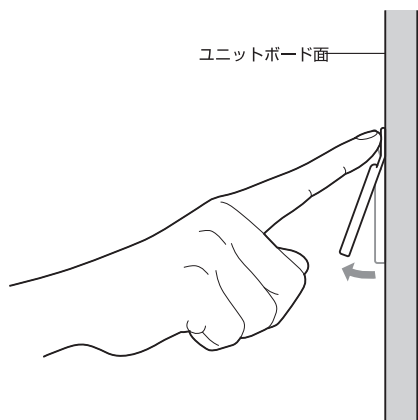

1. ユニットボードの連結

利用場面に合わせて、様々な連結ができます。
(モデルによっては、追加でユニットボードをお買い求めください。)

※連結位置が2mm程度、ズれる場合がありますが、不良品ではありません。

2. ユニットボードの設置

- △ 注意 ログが右下になるように配置すること。
- △ 注意 全てのユニットボードを壁等に固定すること。
- △ 注意 プッシュピンを使うときは、4カ所以上を固定すること。

3. カードホルダーに絵カードを入れる

4. カードホルダーを付ける

5. カードホルダーを取る

6. 終了ボックスの設置

- △ 注意 終了ボックスのマグネット面の全面をユニットボード面に取り付けること。

諸元	サイズ (mm)	重量 (g)
ユニットボード	424 × 212 × 10	333
カードホルダー	47 × 39 × 4	4
絵カード	35 × 35	-
終了ボックス	192 × 51 × 27	51
注目枠	212 × 55	3