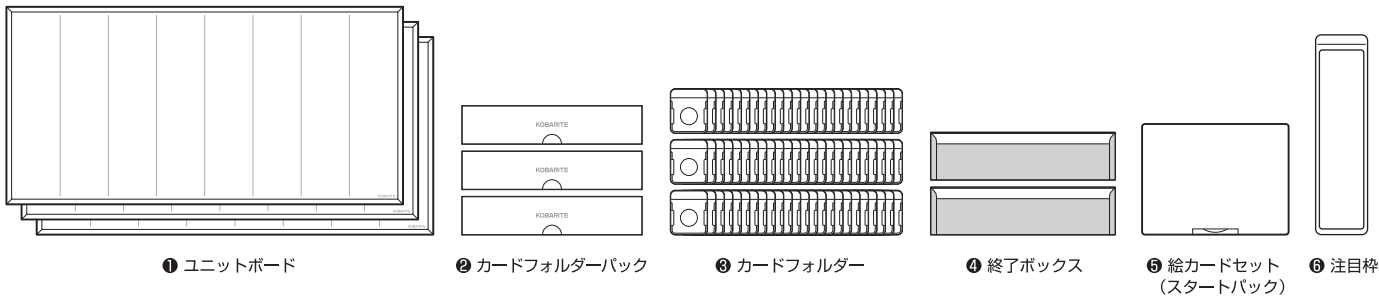

- ①コバリテ ユニットボード KOBARITE-UB-01 3枚
- ②コバリテ カードフォルダーバック(24個入り) KOBARITE-CFP-01 3箱
- ③コバリテ カードフォルダー KOBARITE-CF-01(バック内に入っています) 合計72個
- ④コバリテ 終了ボックス KOBARITE-FB-01 2個
- ⑤コバリテ 絵カードセット(スタートバック) KOBARITE-PCP-02 1箱
- ⑥コバリテ 注目枠 KOBARITE-AF-01 1個