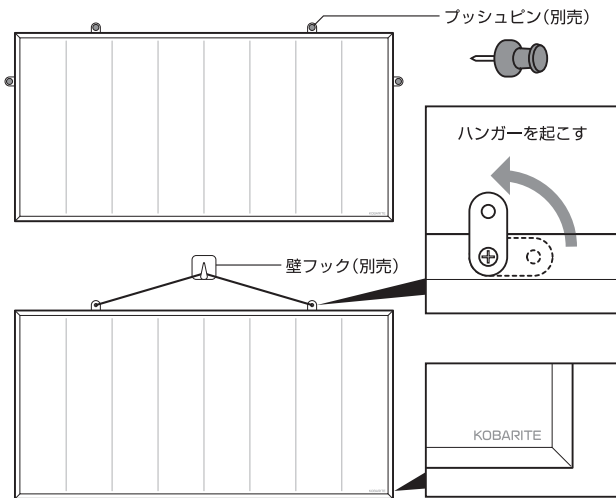

⚠ 注意

- ユニットボードはそれぞれ、壁等にしっかり設置すること。
落下によるケガや破損の原因になります。
- ユニットボードを磁力だけで設置しないこと。
落下によるケガや破損の原因になります。
磁力はユニットボードの連結時の位置合わせの機能しかありません。
- 乳幼児の手の届かない場所に、ユニットボードを設置すること。
落下によるケガの原因になります。
- 乳幼児の手の届かない場所に、商品を保管すること。
カードフォルダーや絵カードは小さいので、誤飲やケガの原因になります。
- この商品を他の人が使用するときは、この取扱説明書をよく読んでから使用するようにご指導ください。

使用上のお願い

- 暖房機の上やそばには、ユニットボードを設置しないでください。
変色や変形の原因になります。
- 湿気が多い場所には、ユニットボードを設置しないでください。
カビ生えや変色の原因になります。
- 絵カードは、カードフォルダーに入れて使用してください。
絵カードは紙なので、早く消耗してしまいます。

コバリテ 視覚支援スタートキット (バリュー) KOBARITE-FK3-01 取扱説明書

1. ユニットボードの連結

利用場面に合わせて、様々な連結ができます。
(モデルによっては、追加でユニットボードをお買い求めください。)

※連結位置が2mm程度、ズれる場合がありますが、不良品ではありません。

2. ユニットボードの設置

- △ 注意 ログが右下になるように配置すること。
- △ 注意 全てのユニットボードを壁等に固定すること。
- △ 注意 プッシュピンを使うときは、4カ所以上を固定すること。

3. カードホルダーに絵カードを入れる

4. カードホルダーを付ける

5. カードホルダーを取る

6. 終了ボックスの設置

- △ 注意 終了ボックスのマグネット面の全面をユニットボード面に取り付けること。

諸元	サイズ (mm)	重量 (g)
ユニットボード	424 × 212 × 10	333
カードホルダー	47 × 39 × 4	4
絵カード	35 × 35	-
終了ボックス	192 × 51 × 27	51
注目枠	212 × 55	3